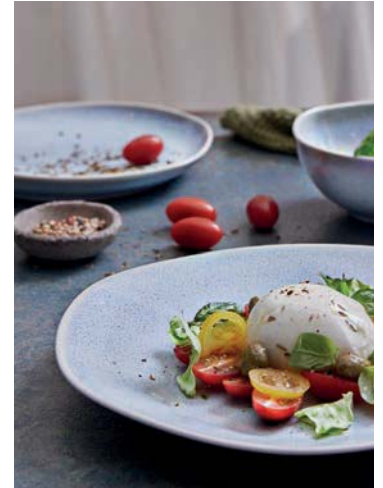

SOHO Ice Blue

Soho Ice Blue, sakinliğin ve zarafetin mükemmel bir birleşimidir. Gökyüzüyle denizin buluştuğu o eşsiz mavinin tonlarıyla, her parça benzersiz bir hikaye anlatır. Reaktif sır tekniğiyle üretilen Soho Ice Blue, her bir parçası ile eşsiz bir görsel deneyim sunuyor.

Benzersiz renk geçişleriyle, sade ve sofistike estetiğiyle gastronomi dünyasında dikkat çekiyor.

Minimalizmi ve zarafeti sofralara taşımak isteyen şefler için tasarlanan Soho Ice Blue, her sunumu adeta bir sanat eserine dönüştürüyor. Profesyonel mutfaklarda işlevsellik ile estetiği harmanlayan bu koleksiyon, sofralarda adeta bir sahne yaratıyor.

Soho Ice Blue ile tanışın ve sunumlarınızı görsel bir şölene dönüştürün.

Soho Ice Blue is the perfect fusion of tranquility and elegance. With tones of blue that capture the unique moment where the sky meets the sea, each piece tells its own distinct story. Crafted with the reactive glaze technique, Soho Ice Blue offers a unique visual experience with every piece. Its exceptional color transitions and minimalist, sophisticated aesthetic make a striking impression in the culinary world. Designed for chefs who seek to bring minimalism and elegance to their tables, Soho Ice Blue transforms every dish presentation into a work of art. Blending functionality with aesthetics, this collection creates a stage on any table, especially in professional kitchens. Discover Soho Ice Blue and turn your dish presentations into a visual feast.