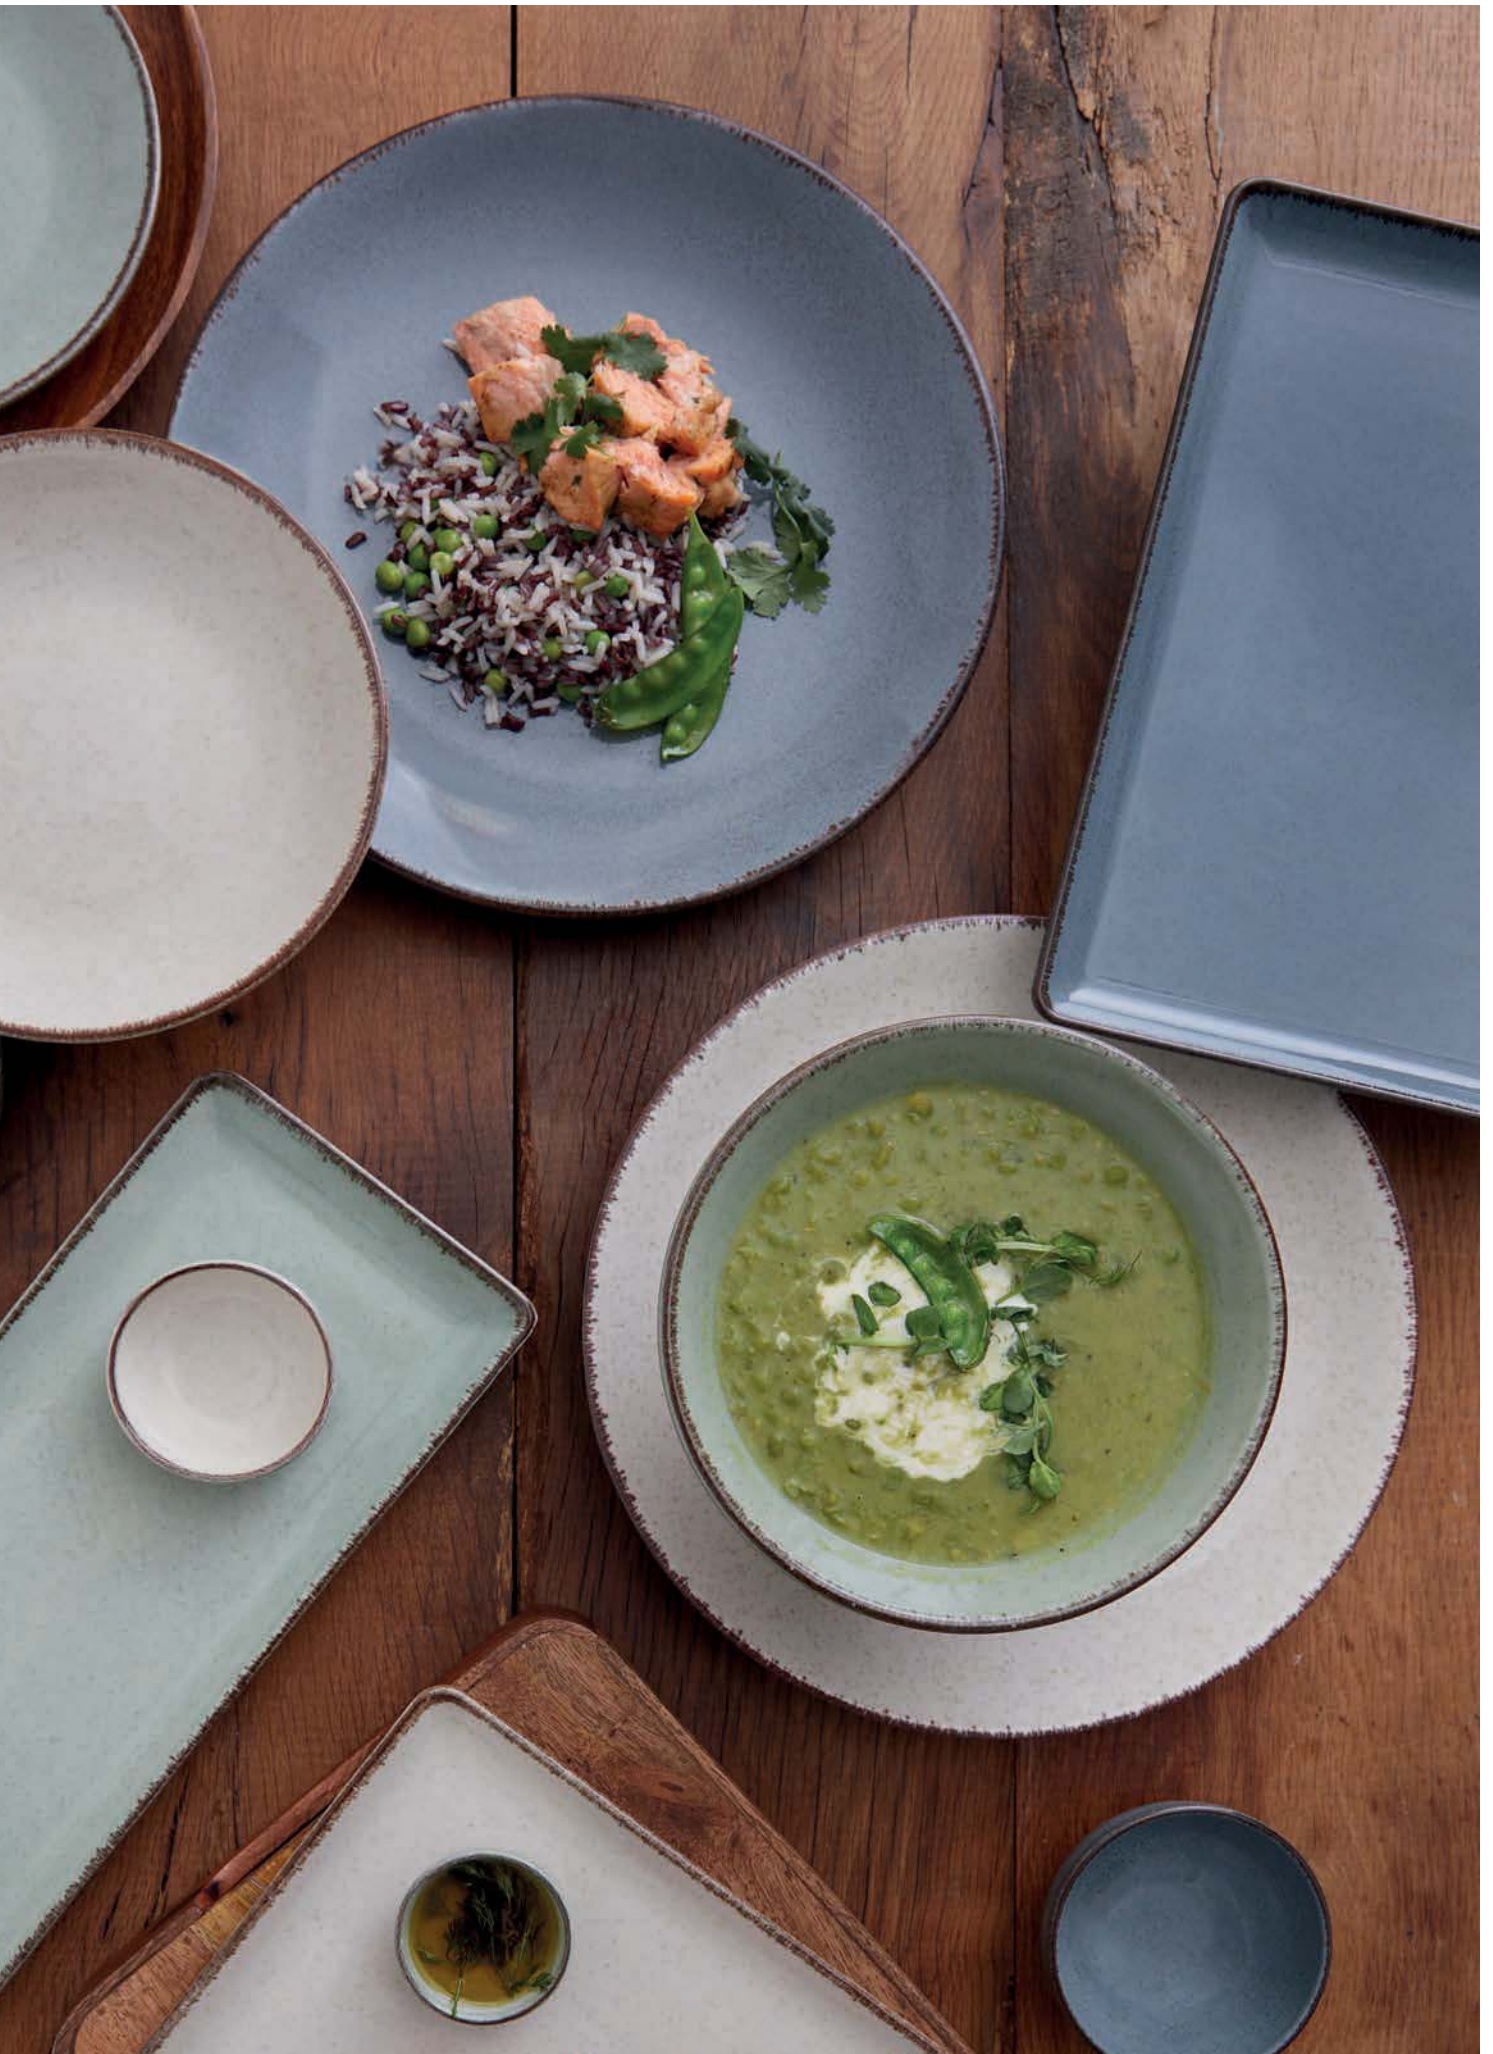

Color X

DÜZ TABAK
FLAT PLATE

Yeşil - Green

CXEO17DU730P03
Ø:17-6,69 inch H:2,1-0,83 inch
CXEO21DU730P03
Ø:21-8,27 inch H:2,4-0,94 inch
CXEO25DU730P03
Ø:25-9,84 inch H:2,7-1,06 inch
CXEO27DU730P03
Ø:27-10,63 inch H:3,5-1,38 inch
CXEO30DU730P03
Ø:30-11,81 inch H:3,6-1,42 inch