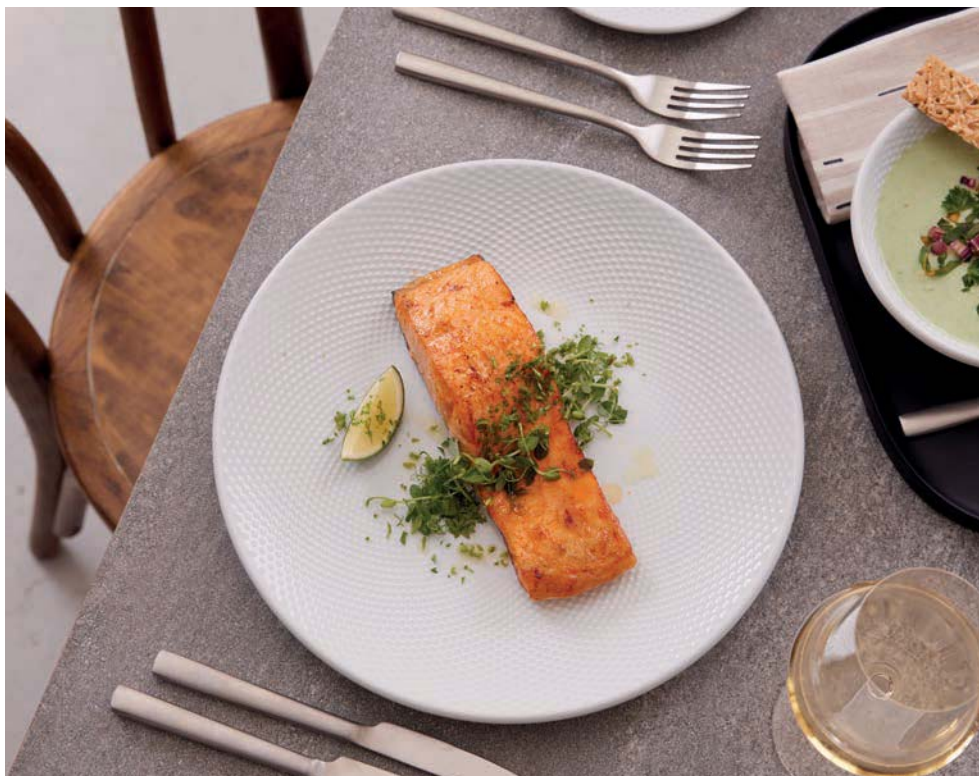

Beyaz / White

PAN28SPT00

Ø:28-11,02 inch H:6,5 cm-2,56 inch
V:350 cc

Beyaz / White

PAN24KS00

Ø:24-9,45 inch H:7,3 cm-2,87 inch V:1500 cc

PAN20KS00

Ø:20-7,87 inch H:5,8 cm-2,28 inch V:900 cc

Beyaz / White

PAN16KS00

Ø:16-6,30 inch H:5 cm-1,96 inch
V:500 cc

Beyaz / White

PAN01MG00

H:9,8 cm-3,86 inch V:290 cc