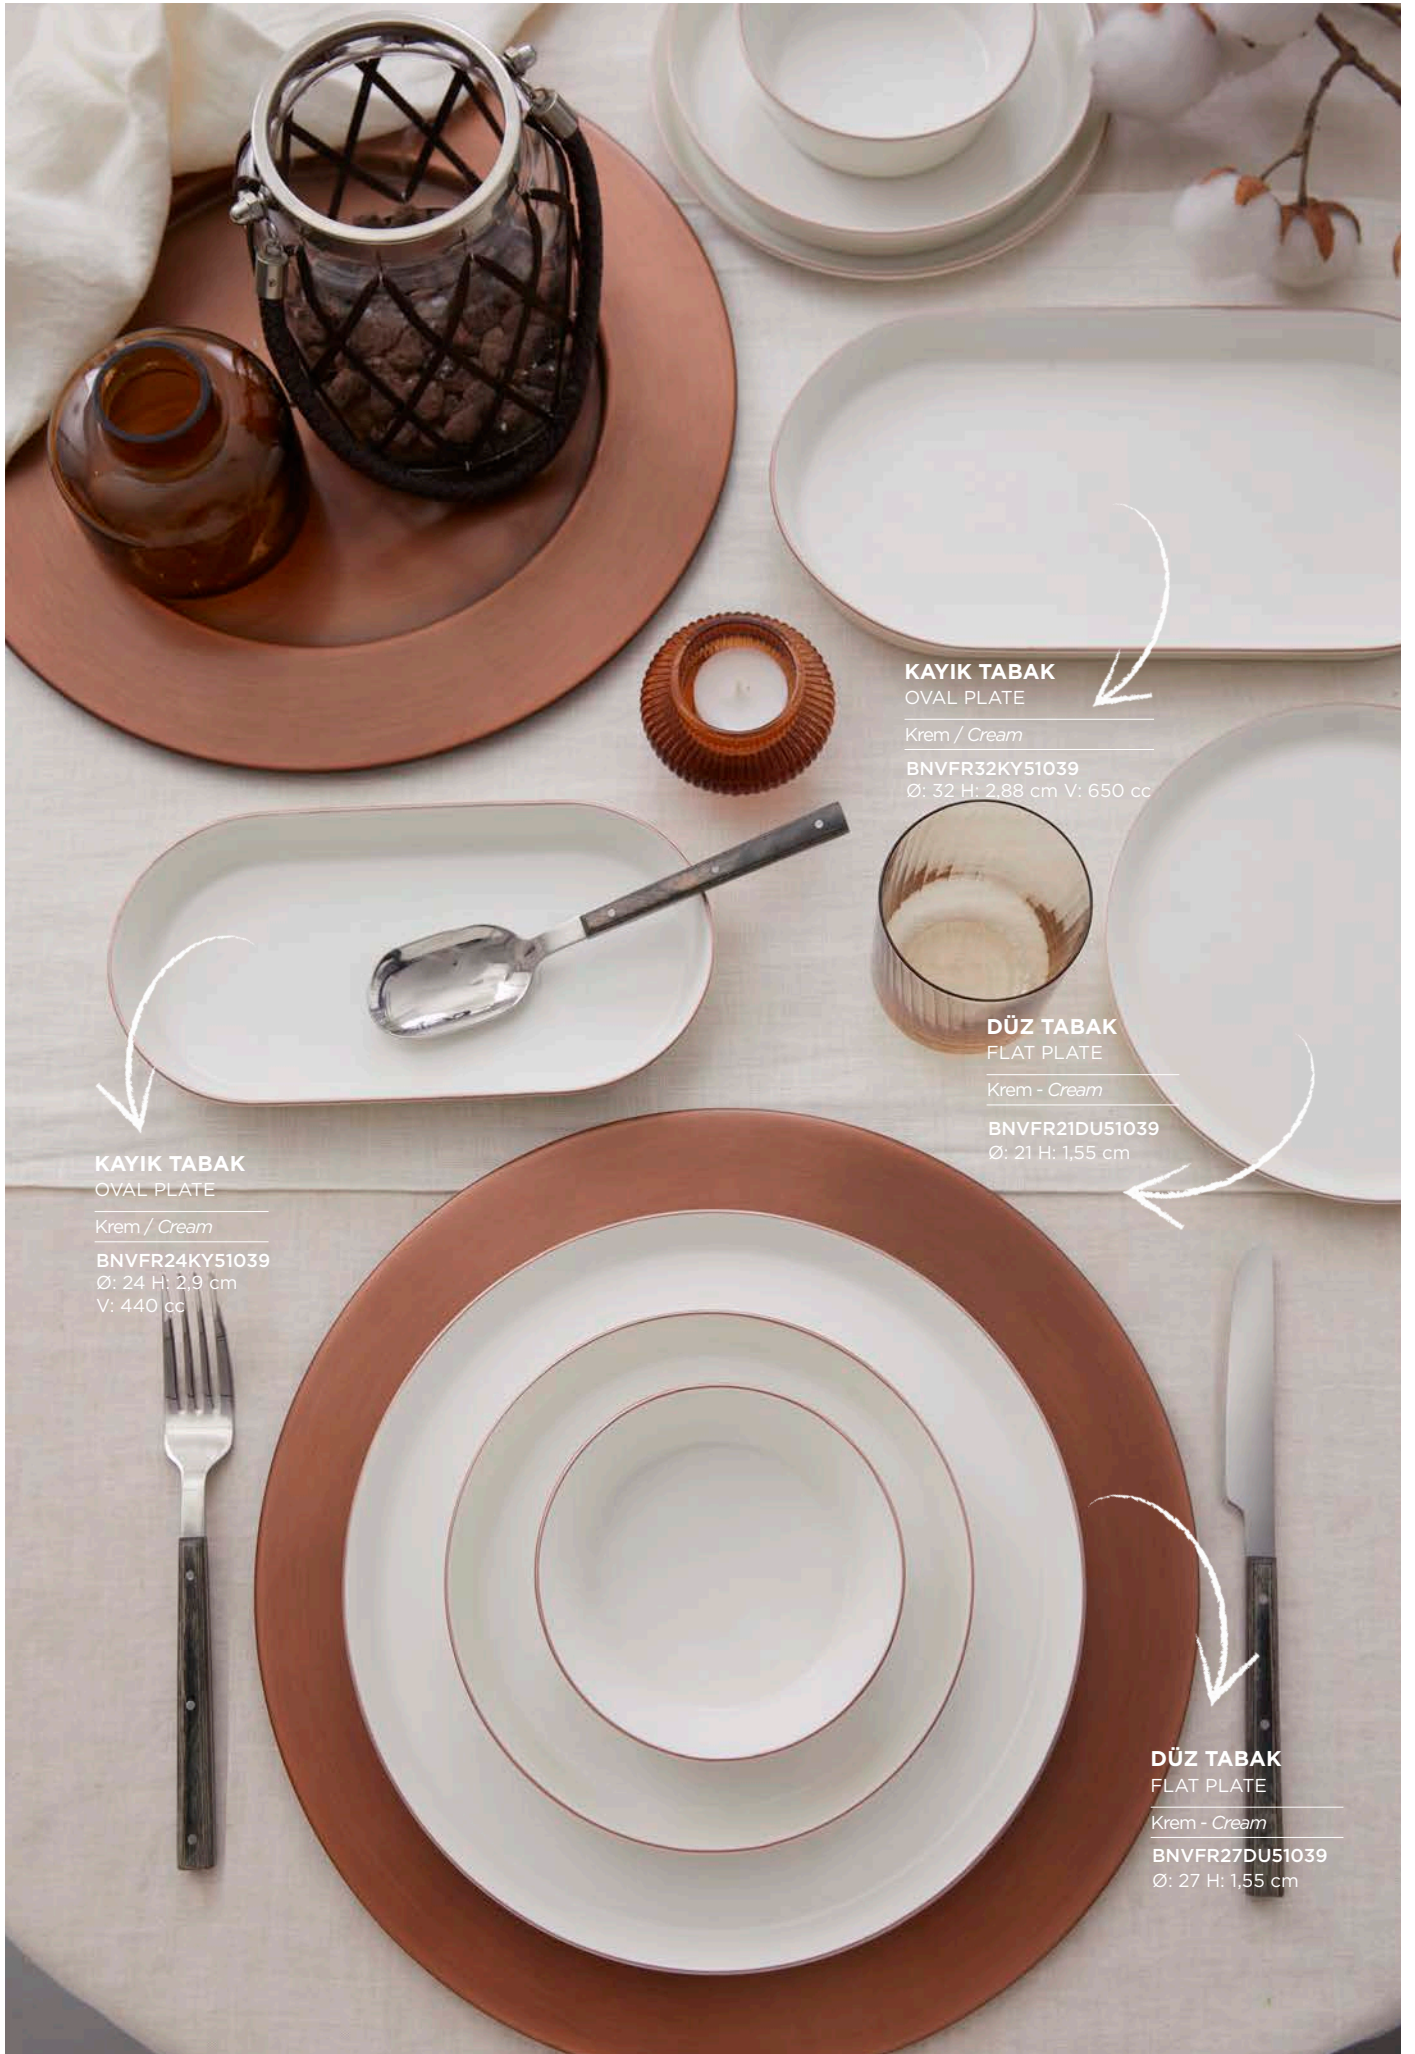

**KASE**  
BOWL

*Krem - Cream*

**BNVFR13KS00**  
Ø: 13 H: 4,25 cm V: 375 cc

**KAYIK TABAK**  
OVAL PLATE

*Krem / Cream*

**BNVFR32KY00**  
Ø: 32 H: 2,88 cm V: 650 cc  
**BNVFR24KY00**  
Ø: 24 H: 2,9 cm V: 440 cc

**KAYIK TABAK**  
OVAL PLATE

Krem / Cream

BNVFR24KY51039  
Ø: 24 H: 2,9 cm  
V: 440 cc

**KAYIK TABAK**  
OVAL PLATE

Krem / Cream

BNVFR32KY51039  
Ø: 32 H: 2,88 cm V: 650 cc

**DÜZ TABAK**  
FLAT PLATE

Krem - Cream