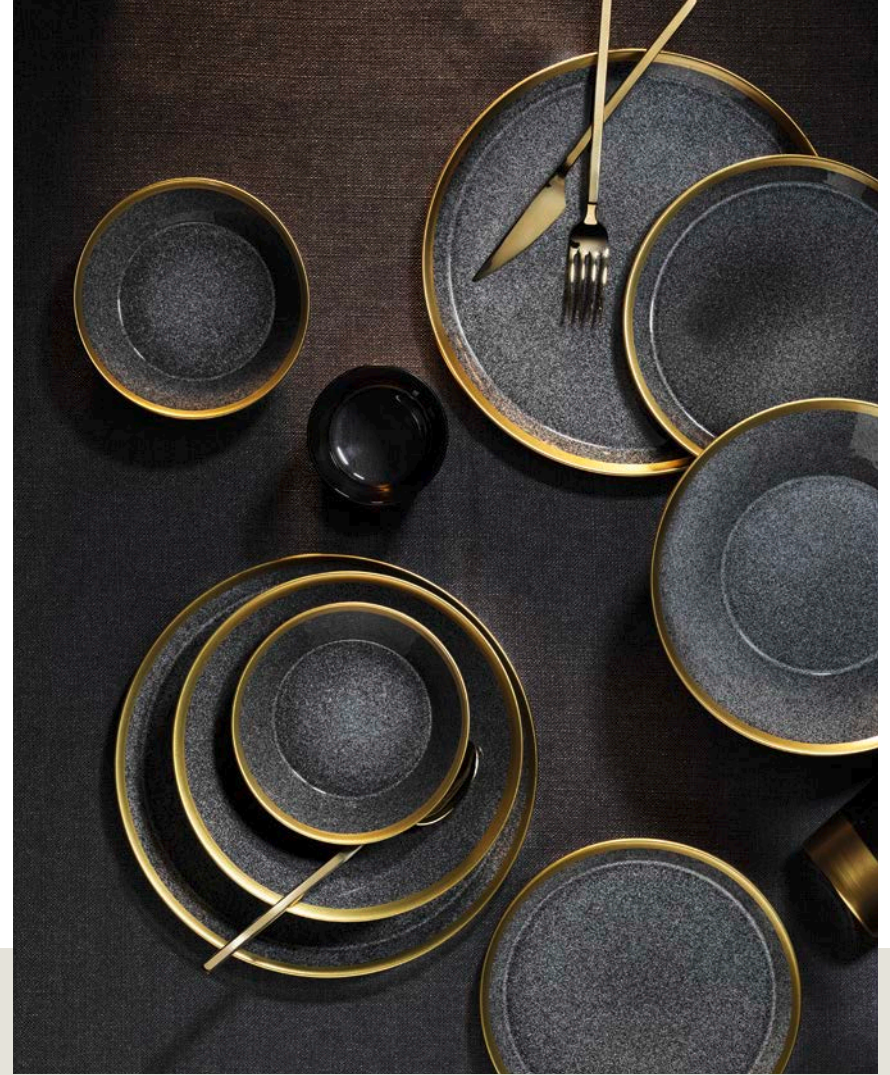

Siparişlerinizi mobil uygulamamızdan verebilirsiniz.

FORZA BLACK

24 Parça Yemek Takımı

FRZ24Y2A856A13520

Reaktif sır, her ürüne özgün renk ve desen sunar. Bu nedenle her bir ürün tek ve eşsizdir.

FORZA BEIGE