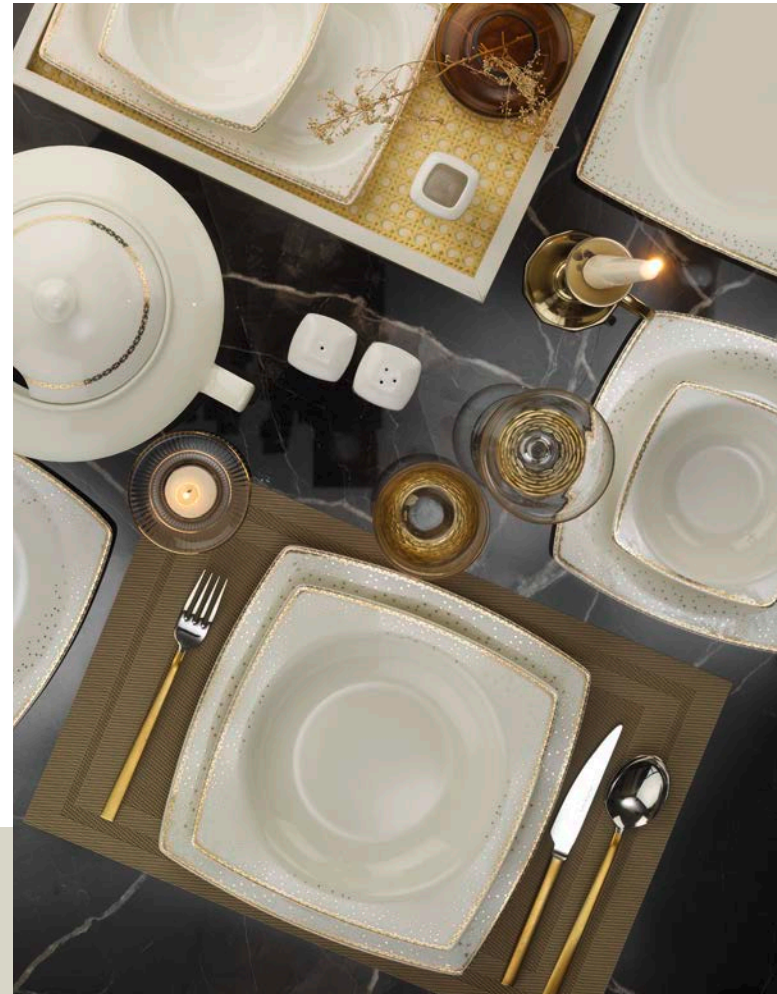

MARE
62 Parça Yemek Takımı
BNMR62YT4301175021

Siparişlerinizi mobil uygulamamızdan verebilirsiniz.