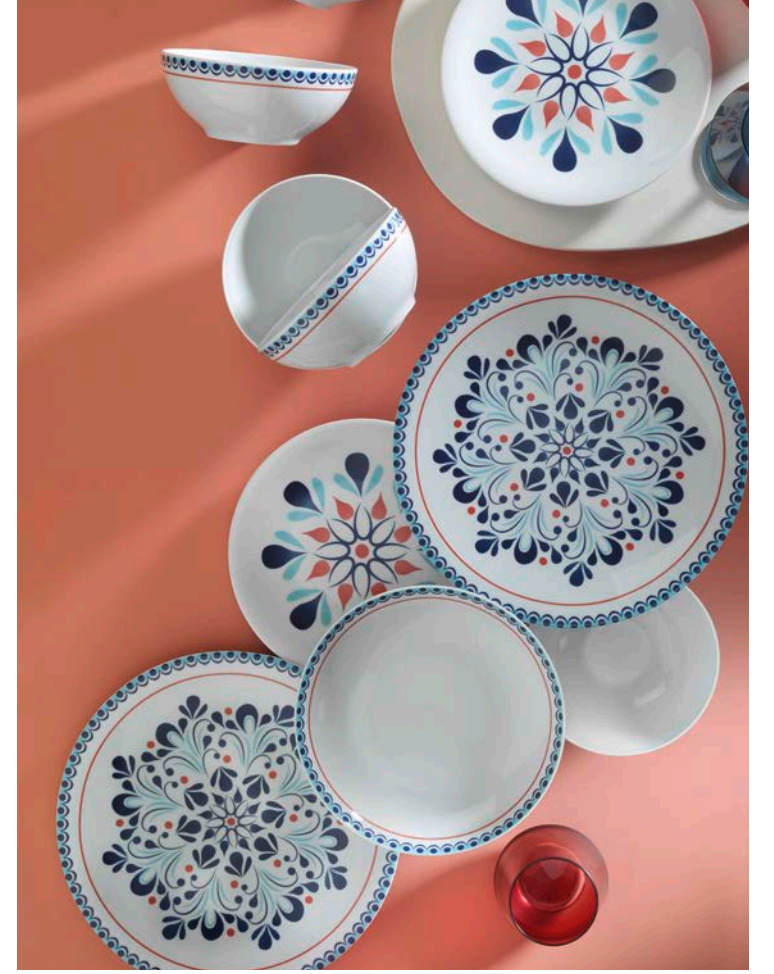

ZEUGMA

24 Parça Yemek Takımı

ZG24Y260012190

Zeugma

24 PARÇA

YEMEK TAKIMLARI

Servis Tabak 6 Adet
Çukur Tabak 6 Adet

Pasta Tabak 6 Adet
Kase 6 Adet