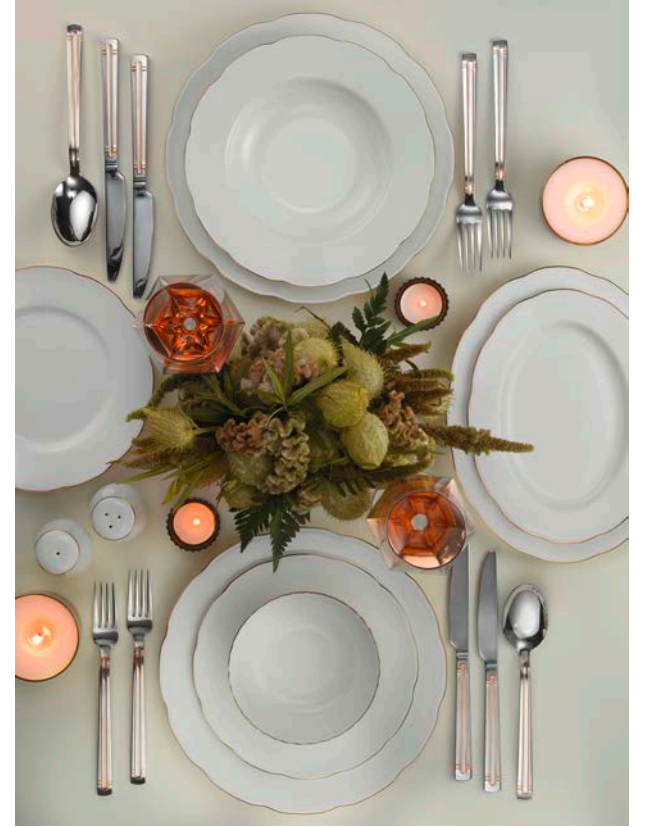

OLYMPOS

53 Parça Yemek Takımı

BNOLY53YT120

Siparişlerinizi mobil uygulamamızdan verebilirsiniz.