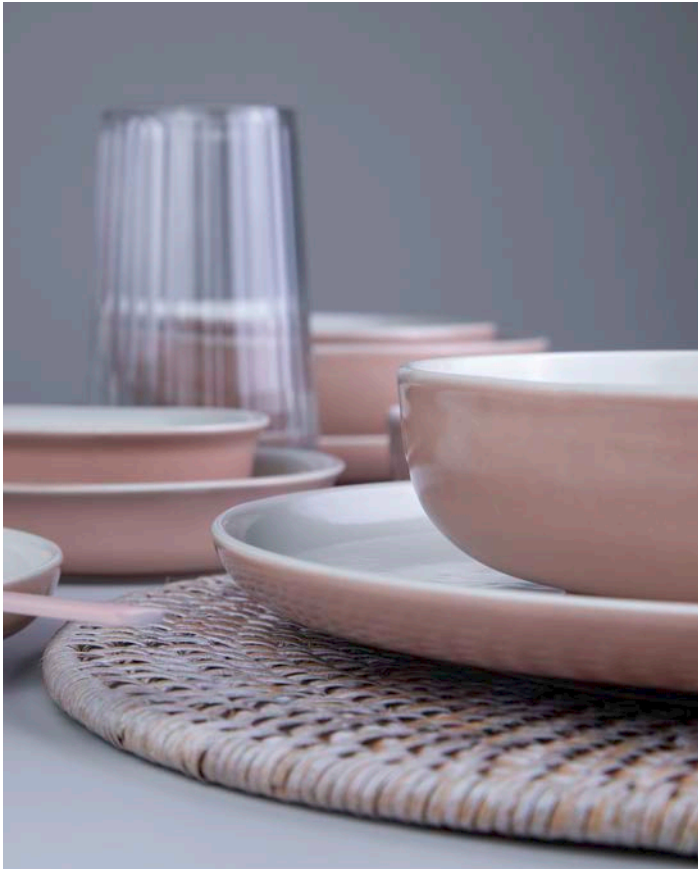

MODERNA

26 Parça Yemek Takımı

MOD26YTA855A18DS

Siparişlerinizi mobil uygulamamızdan verebilirsiniz.