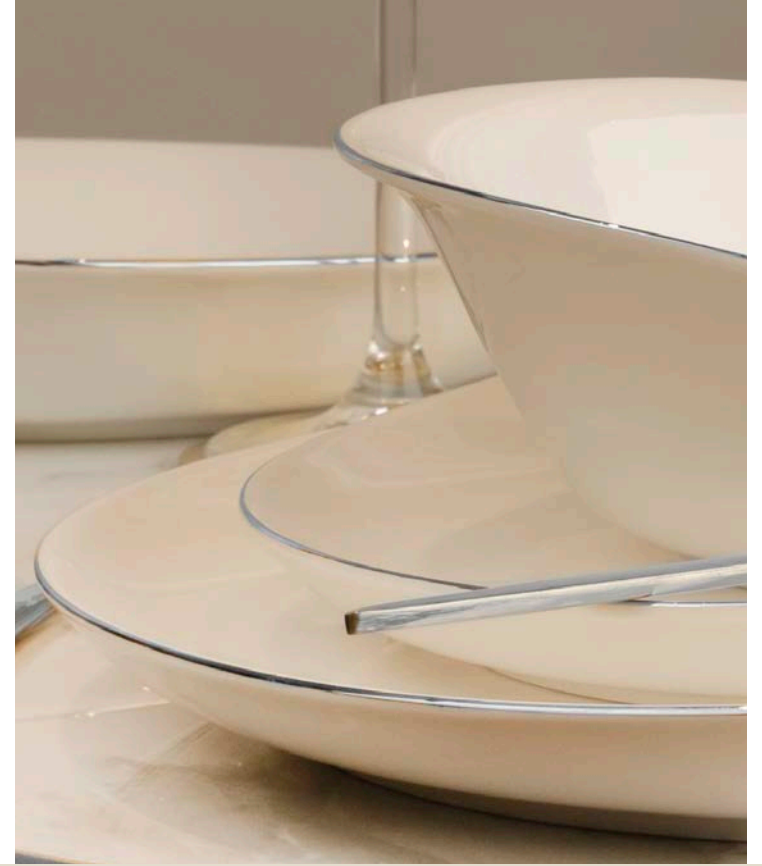

24 PARÇA YEMEK TAKIMI

Servis Tabak	12 Adet
Çukur Tabak	12 Adet
Pasta Tabak	12 Adet
Kase	12 Adet

ROSA
24 Parça Yemek Takımı
BNROSA24Y2220