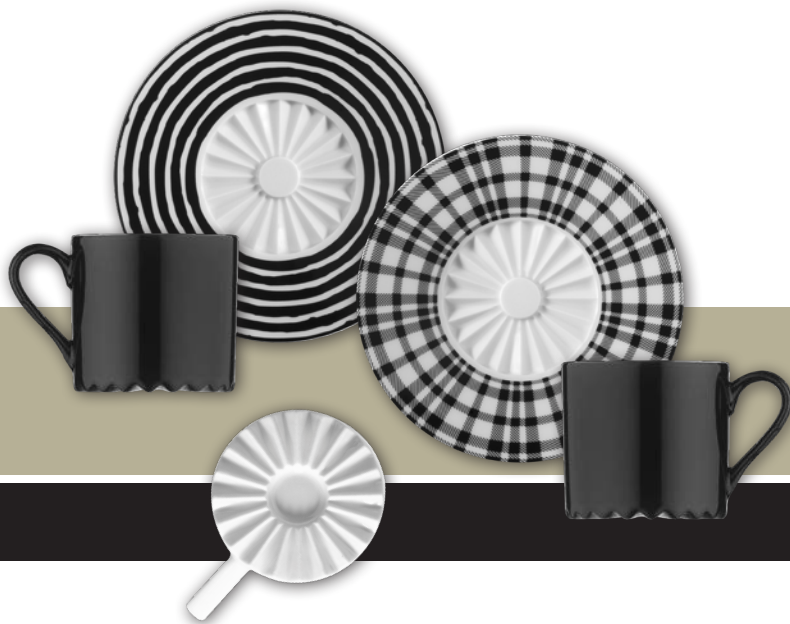

Siparişlerinizi mobil uygulamamızdan verebilirsiniz.

PILEA

4 Parça Kahve Takımı

PLAR04KT15012226

#iyi'kahve
PORSELEN