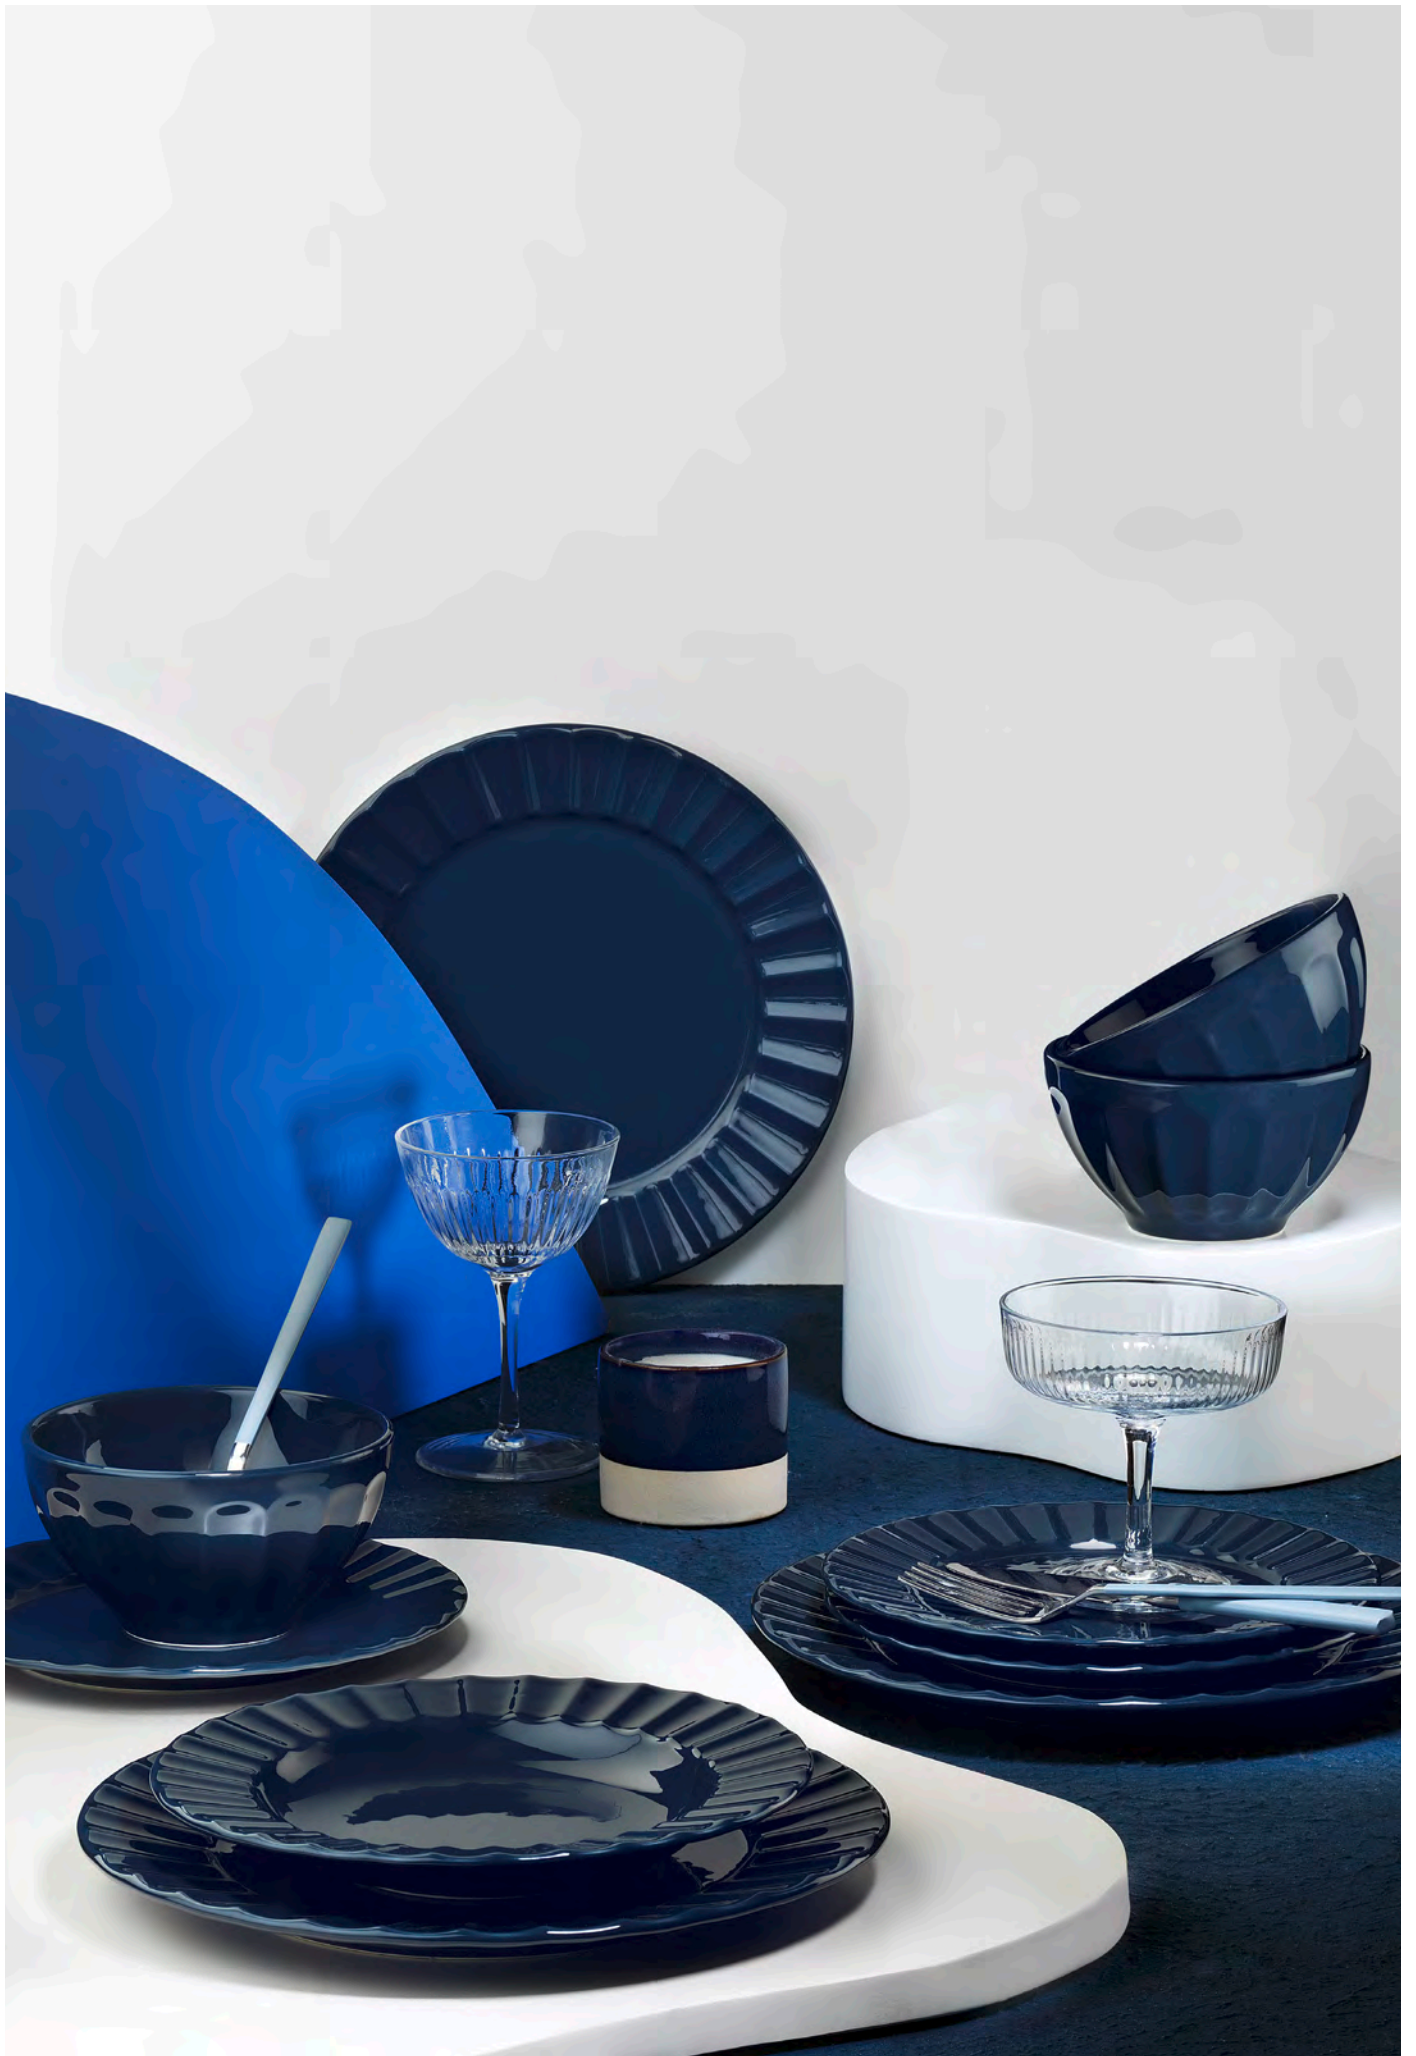

ANT21DU740158

Ø: 21 H: 2,05 cm

ÇUKUR TABAK

DEEP PLATE

Krem - Cream

ANT22CK740158

Ø: 22 H: 3,43 cm V: 235 cc

KASE

BOWL

Krem - Cream

ANT14KS740158

Ø: 14 H: 7,55 cm V: 500 cc

Soho

Kendine özgü sıra dışı formu ve modern tasarımıyla öne çıkan Soho, kullanıcılarını yaşamın sonsuzluğu içerisinde büyüleyici bir yolculuğa çıkarır. Dikkat çeken renklerini amorf yapısıyla buluşturan Soho, her haliyle yeniliği ve değişimi simgeleyerek sofralarda dingin vurgular yaratır.