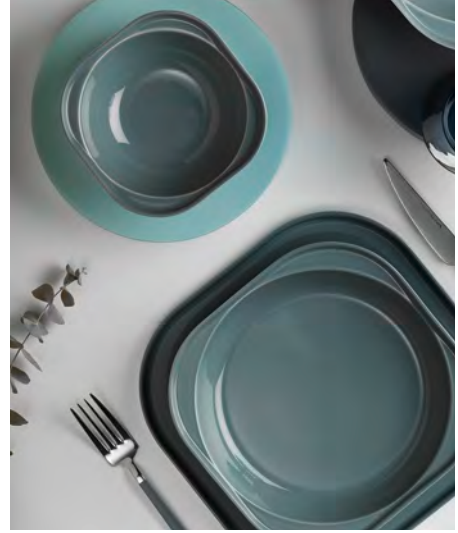

Yeşil - Green

FRZ15KS740923
Ø: 14 H: 4,6 cm V: 370 cc

Fit

Estetiđi, pratiđi ve sıcak renkleri buluřturan Fit; sofradan buzdolabına kadar fonksiyonel bir kullanım imkânı tanır. Kapakların tabak olarak da kullanılabildiđi seri, i ie konularak kolayca istiflenir. Bu koleksiyon, iřlevselliđin ve yeni nesil tasarımı mükemmel bir birleřimi...