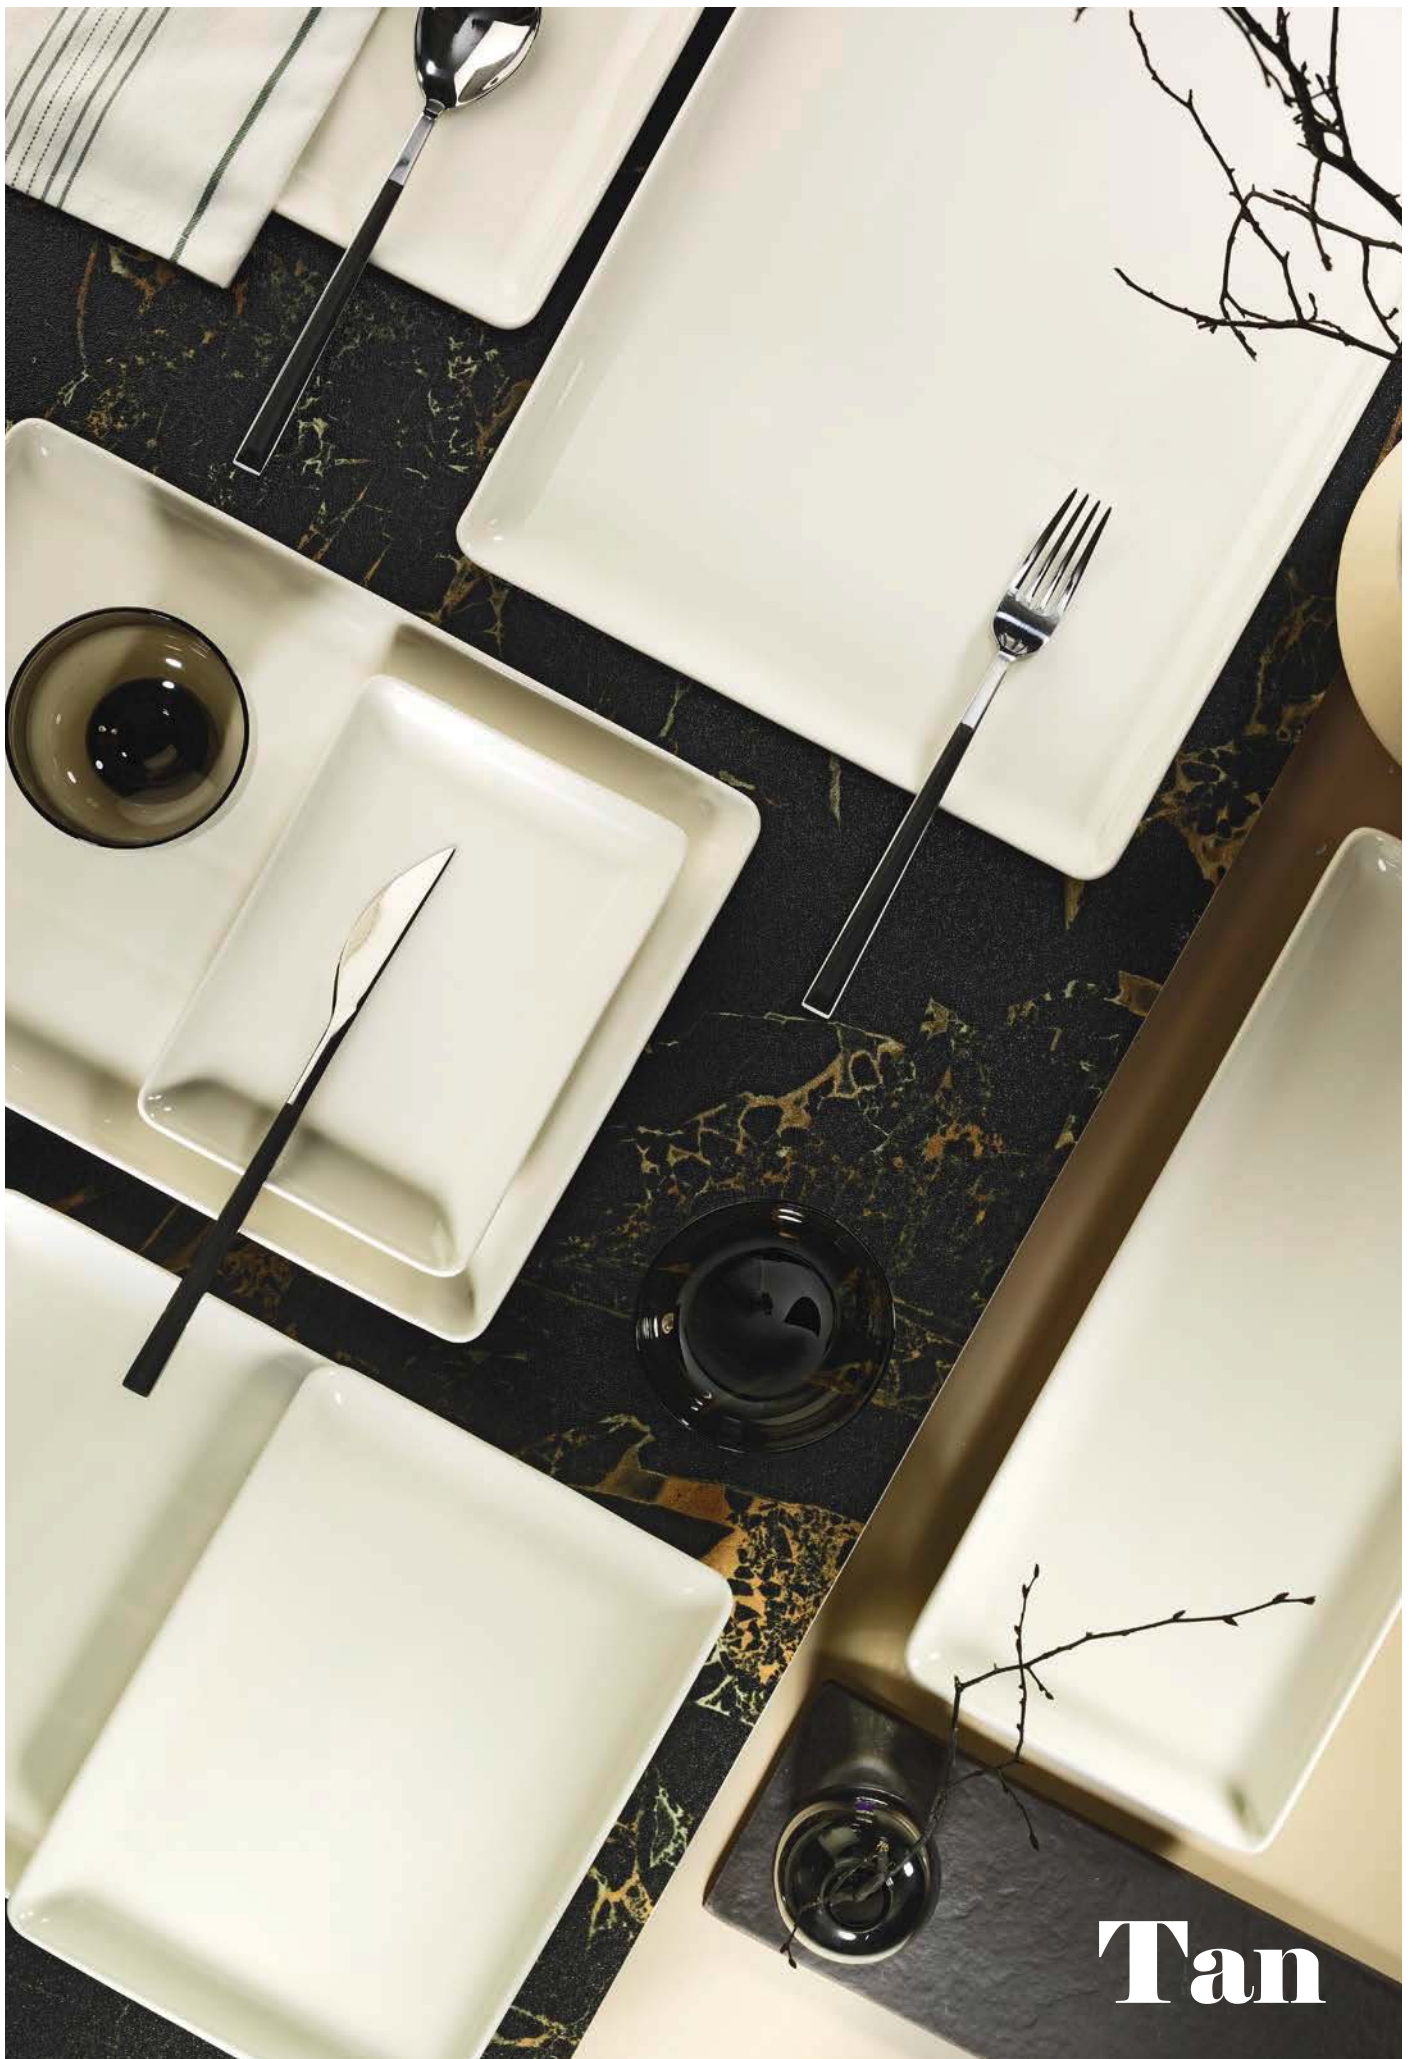

BNEO013CO0

H: 5,05 cm-1,98 inch V:160 cc

BNEO01CT00

H: 2,33 cm-0,92 inch

Kolay istifleme
STACKABLE

Kolay istifleme
STACKABLE

Tan

DÜZ TABAK
SQUARE PLATE