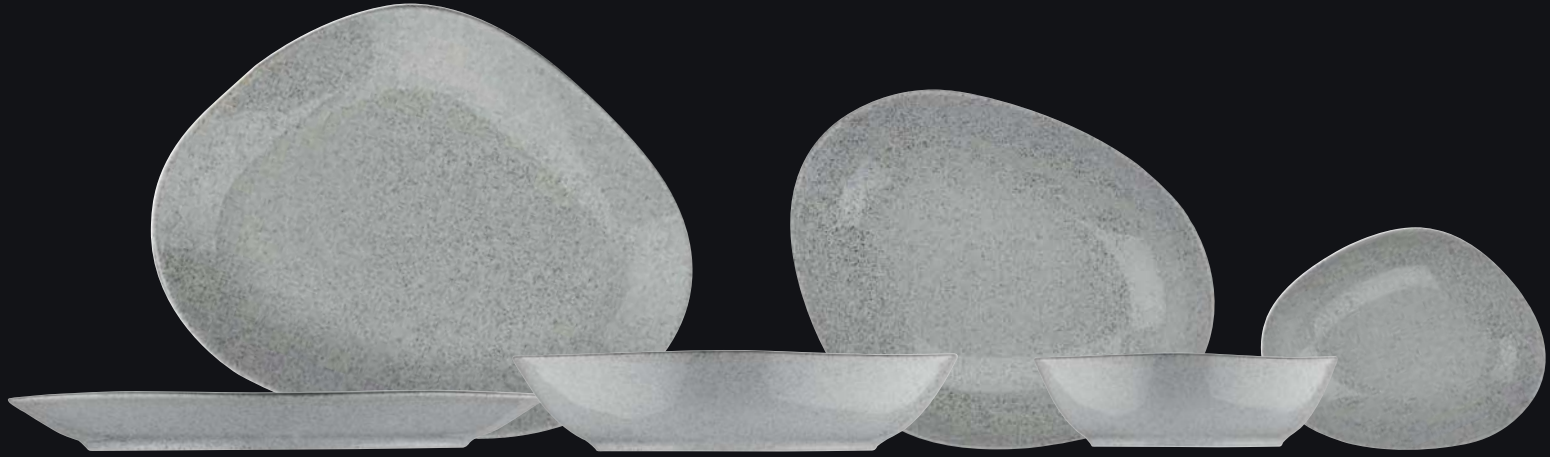

GALAXY

Collection

GALAXY

Düz Tabak
Flat Plate

GLX35DU83014	Ø: 35 cm
GLX30DU83014	Ø: 30 cm
GLX22DU83014	Ø: 22 cm

GALAXY

Çukur Tabak
Deep Plate

GLX25CK83014	Ø: 25 cm
GLX20CK83014	Ø: 20 cm

GALAXY

Kase
Bowl

GLX23KS83014	Ø: 23 cm
GLX18KS83014	Ø: 18 cm