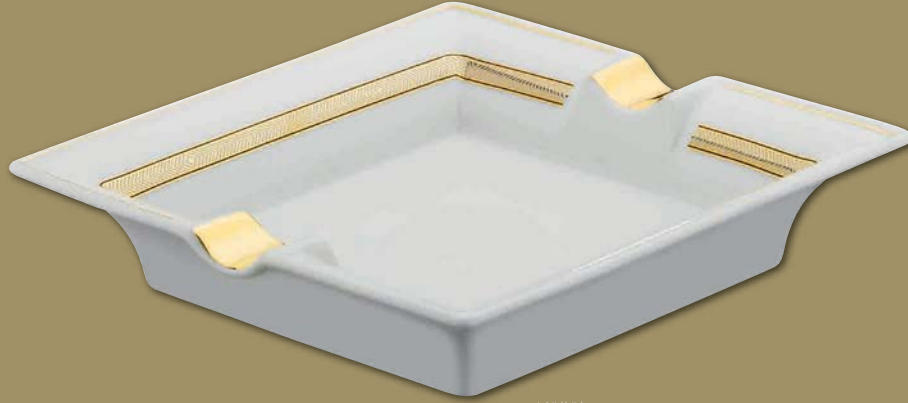

Design Studio

PERGE
KÜLLÜK ÇEŞİTLERİYLE
DESİGN STUDIO'da

PERGE
PRG18KU4304322

Küllük
Ashtray
L: 18 cm