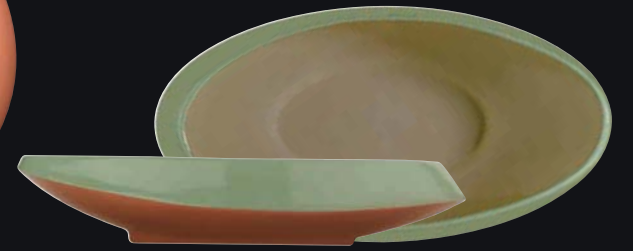

Kase
Bowl

750 cc

AURA
AU23KS3R624

Kase
Bowl

2100 cc

AURA
AU24KY3R268

Kayık Tabak
Rectangular Plate

600 cc