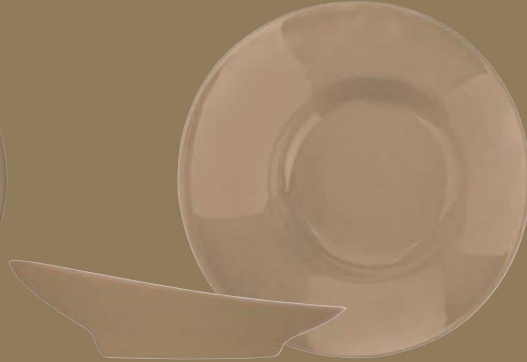

AURA

Çukur Tabak
Deep Plate

AU20CK0008 | Ø: 20 cm