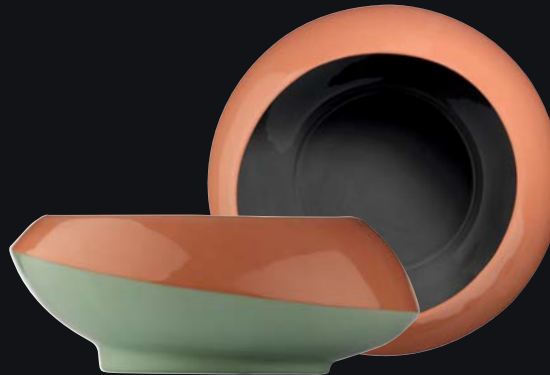

AURA
AU23KS3R624

Kase
Bowl

2100 cc