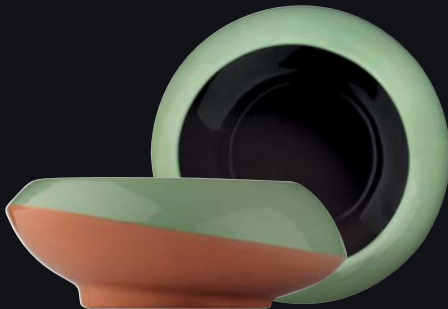

AURA
AU25DU0006
AU20DU0006

Düz Tabak
Flat Plate

Ø: 25 cm

Ø: 20 cm

AURA
AU20CK0006

Çukur Tabak
Deep Plate

Ø: 20 cm

AURA
AU16KS3R264