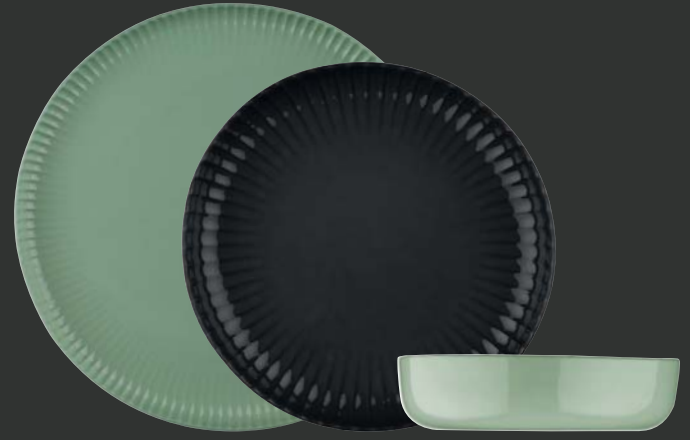

KASE · Bowl

ÜRÜN KODU

Product Code

CRS15KS0004

ÜRÜN ÖLÇÜSÜ

Product Dimensions H(cm) V(cc) (gr) Box

Ø: 15 cm 3,9 cm 500 cc 235 gr. 2 pcs

DÜZ TABAK · Flat Plate

ÜRÜN KODU	ÜRÜN ÖLÇÜSÜ				
Product Code	Product Dimensions	H(cm)	V(cc)	(gr)	Box
CRS28DU0006	Ø: 28 cm	3,9 cm	835 gr.		3 pcs
CRS24DU0006	Ø: 24 cm	2,4 cm	500 gr.		2 pcs

KASE · Bowl

ÜRÜN KODU

Product Code

CRS15KS0006