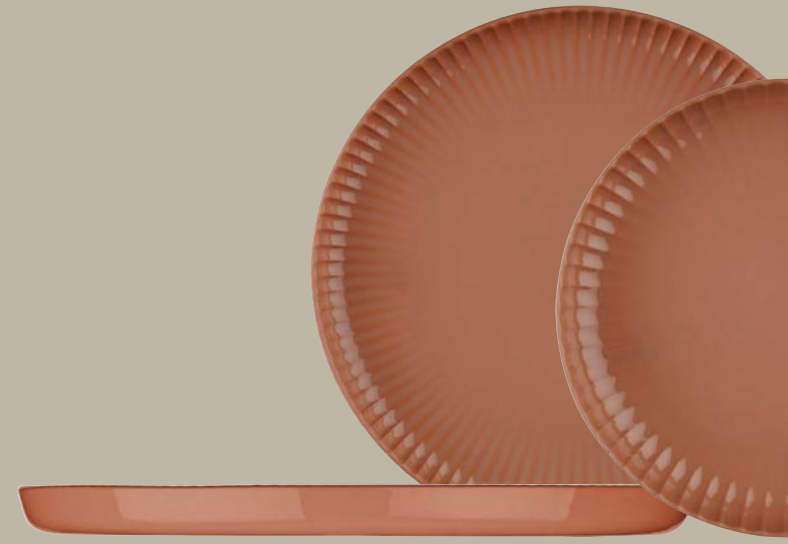

DÜZ TABAK · Flat Plate

ÜRÜN KODU

Product Code

ARP10X07DU0006 10x07cm

ÜRÜN ÖLÇÜSÜ

Product Dimensions H(cm) V(cc) (gr) Box

1,6 cm 60 gr. 6 pcs

DÜZ TABAK · Flat Plate

ÜRÜN KODU	ÜRÜN ÖLÇÜSÜ				
Product Code	Product Dimensions	H(cm)	V(cc)	(gr)	Box
CRS28DU0002	Ø: 28 cm	3,9 cm	835 gr.		3 pcs
CRS24DU0002	Ø: 24 cm	2,4 cm	500 gr.		2 pcs

KASE · Bowl

ÜRÜN KODU	ÜRÜN ÖLÇÜSÜ	
<i>Product Code</i>	<i>Product Dimensions H(cm) V(cc) (gr)</i>	<i>Box</i>
CRS15KS0002	Ø: 15 cm 3,9 cm 500 cc 235 gr.	2 pcs