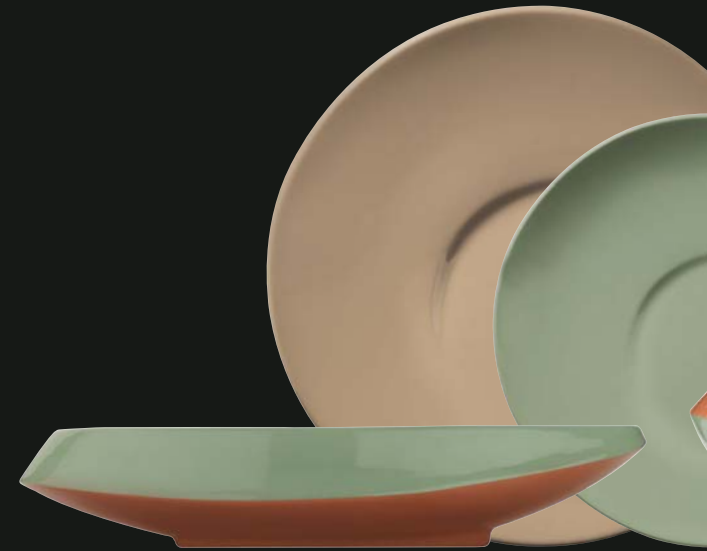

aura
collection

KUTAHYA
PORSELEN

KASE · Bowl

ÜRÜN KODU
Product Code

ÜRÜN ÖLÇÜSÜ
Product Dimensions H(cm) V(cc) (gr)

AU23KS3R246 Ø: 23 cm 7,4 cm 2100 cc 967 gr. 1 pcs

DÜZ TABAK · Flat Plate

ÜRÜN KODU Product Code	ÜRÜN ÖLÇÜSÜ Product Dimensions	H(cm)	V(cc)	(gr)	Box
AU25DU0008	Ø: 25 cm	4,7 cm	668 gr.	6 pcs	
AU20DU0008	Ø: 20 cm	2,7 cm	375 gr.	6 pcs	